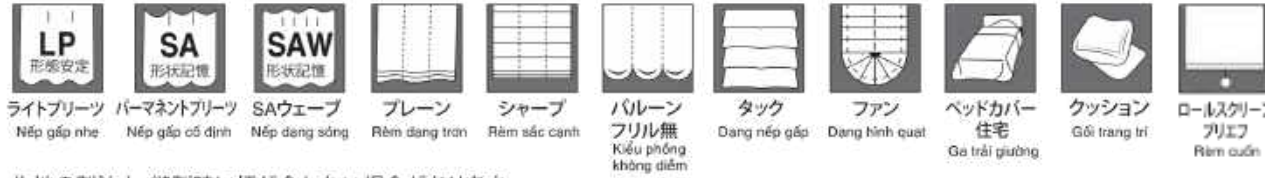

## 推奨スタイル / Kiểu dáng khuyến nghị

生地の製法上、縫製時に柄が合わない場合があります。  
 生地 특성上、糸の節が目立つことがあります。

Do đặc điểm trong quy trình sản xuất, hoa văn trên vải có thể không trùng khớp hoàn toàn tại các đường may.  
 Ngoài ra, do tính chất tự nhiên của chất liệu, các điểm nối sợi hoặc mắt sợi có thể xuất hiện rõ ràng trên bề mặt vải.