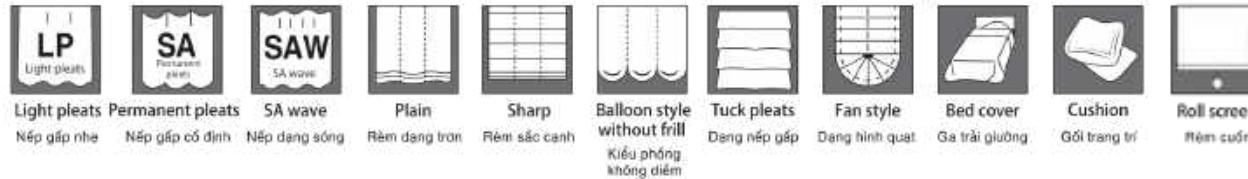

# Elogi III Blackout

Thành phần : 100% Polyester

Trọng lượng : 420 g/m<sup>2</sup> ± 5%

Khổ rộng : 152 cm

Xuất xứ : Hàn Quốc

Khuyến cáo giặt là :

## Recommended Style / Kiểu dáng khuyến nghị

Due to the nature of the manufacturing process, fabric patterns may not align perfectly at the seams. Additionally, inherent characteristics of the material may cause visible slubs or thread irregularities on the fabric surface.

Do đặc điểm trong quy trình sản xuất, họa văn trên vải có thể không trùng khớp hoàn toàn tại các đường may. Ngoài ra, do tính chất tự nhiên của chất liệu, các điểm nổi sợi hoặc mắt sợi có thể xuất hiện rõ ràng trên bề mặt vải.