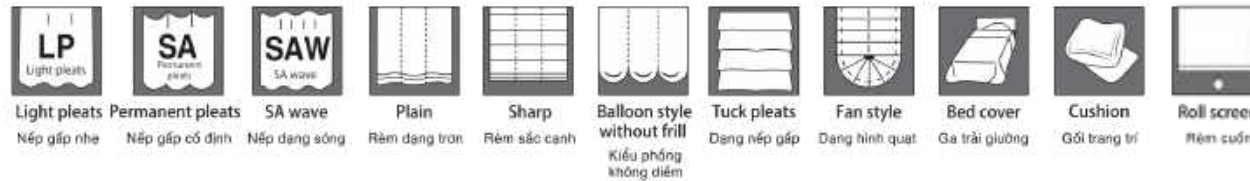

# Elogi IV Blackout

Thành phần : 100% Polyester

Trọng lượng : 480 g/m<sup>2</sup> ± 5%

Khổ rộng : 152 cm

Xuất xứ : Hàn Quốc

Khuyến cáo giặt là :

## Recommended Style / Kiểu dáng khuyến nghị

Due to the nature of the manufacturing process, fabric patterns may not align perfectly at the seams. Additionally, inherent characteristics of the material may cause visible slubs or thread irregularities on the fabric surface.

Do đặc điểm trong quy trình sản xuất, họa văn trên vải có thể không trùng khớp hoàn toàn tại các đường may. Ngoài ra, do tính chất tự nhiên của chất liệu, các điểm nối sợi hoặc mắt sợi có thể xuất hiện rõ ràng trên bề mặt vải.