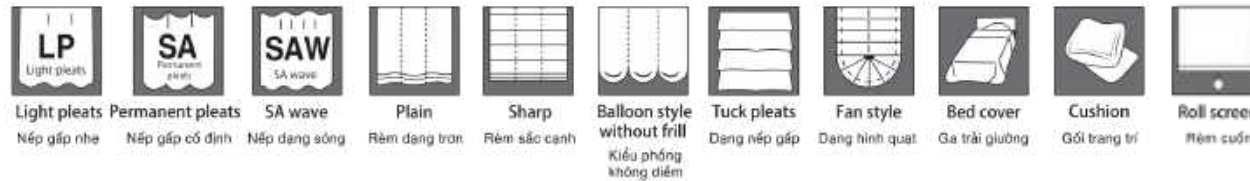

# Elogi II

Thành phần : 100% Polyester

Trọng lượng : 460 g/m<sup>2</sup> ± 5%

Khổ rộng : 152 cm

Xuất xứ : Hàn Quốc

Khuyến cáo giặt là :

## Recommended Style / Kiểu dáng khuyến nghị

Due to the nature of the manufacturing process, fabric patterns may not align perfectly at the seams. Additionally, inherent characteristics of the material may cause visible slubs or thread irregularities on the fabric surface.

Do đặc điểm trong quy trình sản xuất, họa văn trên vải có thể không trùng khớp hoàn toàn tại các đường may. Ngoài ra, do tính chất tự nhiên của chất liệu, các điểm nổi sợi hoặc mắt sợi có thể xuất hiện rõ ràng trên bề mặt vải.