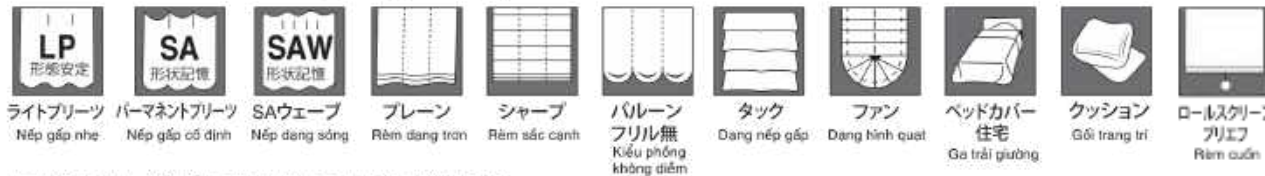

Elogi XXV

Thành phần : 100% Polyester   Khổ rộng : 150 cm
Trọng lượng : 311 / 390 / 413 / 498 g/m² ± 5%   Xuất xứ : Nhật Bản

Khuyến cáo giặt là :

推奨スタイル / Kiểu dáng khuyến nghị

生地の製法上、縫製時に柄が合わない場合があります。
生地 특성上、糸の節が目立つことがあります。

Do đặc điểm trong quy trình sản xuất, hoa văn trên vải có thể không trùng khớp hoàn toàn tại các đường may.
Ngoài ra, do tính chất tự nhiên của chất liệu, các điểm nối sợi hoặc mắt sợi có thể xuất hiện rõ ràng trên bề mặt vải.