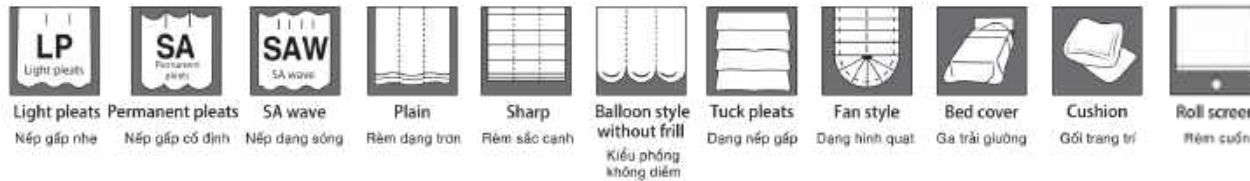

### An toàn sức khỏe

건강에 안전하다  
Safe for health  
An toàn cho sức khỏe

**Công nghệ:** Rèm vải Elogi được xử lý bằng các công nghệ hiện đại, không sử dụng formaldehyde – một hợp chất hóa học có thể gây hại cho sức khỏe.

# Elogi I

Thành phần : 100% Polyester

Trọng lượng : 420 g/m<sup>2</sup> ± 5%

Khổ rộng : 152cm

Xuất xứ : Hàn Quốc

Khuyến cáo giặt là :

## Recommended Style / Kiểu dáng khuyến nghị

Due to the nature of the manufacturing process, fabric patterns may not align perfectly at the seams. Additionally, inherent characteristics of the material may cause visible slubs or thread irregularities on the fabric surface.

Do đặc điểm trong quy trình sản xuất, họa văn trên vải có thể không trùng khớp hoàn toàn tại các đường may. Ngoài ra, do tính chất tự nhiên của chất liệu, các điểm nối sợi hoặc mắt sợi có thể xuất hiện rõ ràng trên bề mặt vải.