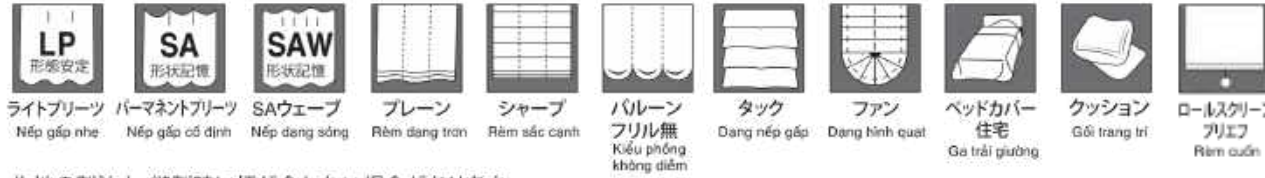

Elogi XXIV

Thành phần : 100% Polyester   Khổ rộng : 150 cm
Trọng lượng : 470 / 490 / 527 / 538 g/m² ± 5%   Xuất xứ : Nhật Bản

Khuyến cáo giặt là :

推奨スタイル / Kiểu dáng khuyến nghị

生地の製法上、縫製時に柄が合わない場合があります。
生地 특성上、糸の節が目立つことがあります。

Do đặc điểm trong quy trình sản xuất, họa văn trên vải có thể không trùng khớp hoàn toàn tại các đường may.
Ngoài ra, do tính chất tự nhiên của chất liệu, các điểm nối sợi hoặc mắt sợi có thể xuất hiện rõ ràng trên bề mặt vải.