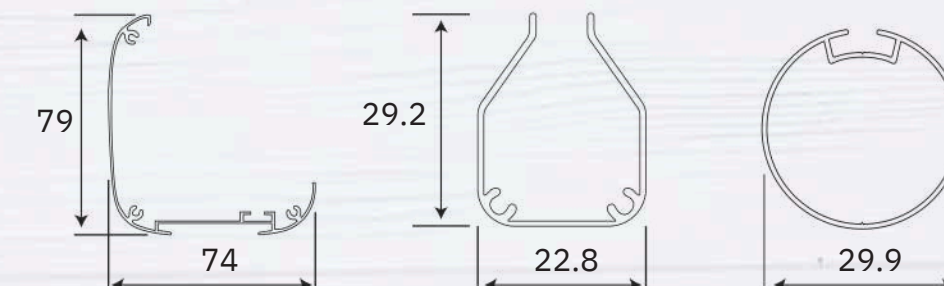

Thanh áy

Ống

Thông số kỹ thuật

Kích thước tối đa	
Diện tích tối đa	8 m²
Rộng tối đa	2.5 m
Cao tối đa	3.5 - 4 m
(Tùy thuộc vào độ dày vải)	

Màu sắc

Máng